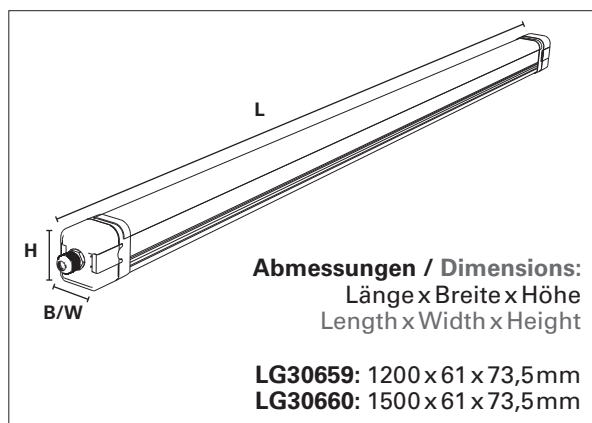

## Leistungsauswahl / Power Select:

 50%	 T5 Röhre	 T8 Röhre
<b>Encora Line 120cm</b>		
20W ≙	28W	36W
40W ≙	2x28W	2x36W
<b>Encora Line 150cm</b>		
25W ≙	49W	58W
50W ≙	2x49W	2x58W